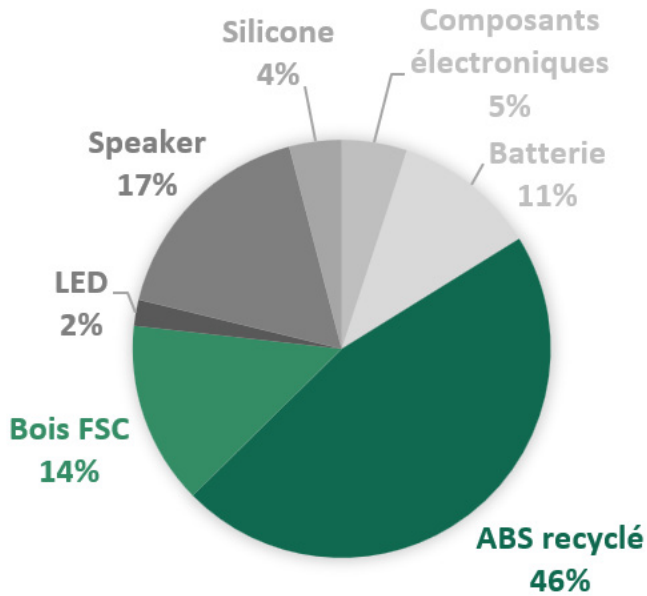

S31 - Enceinte clever éco 5W

Critères	Details	Score
Matériaux éco-responsables	51-100%	5
Certification environnementale	FSC	5
Transport	Train	4
Packaging recyclé	Coffret cadeau en carton recyclé	5
Audit social	BSCI/SEDEX/TÜV	4
Pays d'origine	Chine	0
Fin de vie	Recyclable à 50%	4
Marquage éco-responsable	Gravure laser	5
		Total 32 /40